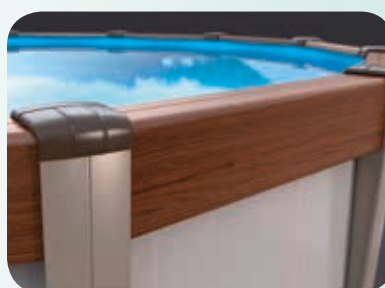

**Completa di:
BLULLONERIA E MINUTERIA PER MONTAGGIO
IN ACCIAIO INOX**

COD. PRODOTTO	LUNGHEZZA	LARGHEZZA	ALTEZZA	CAPACITÀ
VOC800	8,00 m	4,57 m	1,32 m	36,9 m3 ca.
VOC914	9,14 m	4,57 m	1,32 m	42,9 m3 ca.