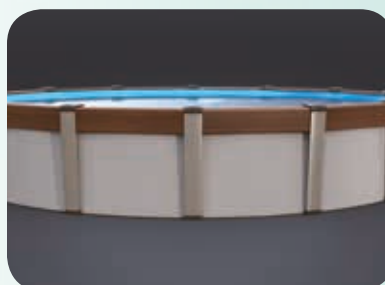

PISCINE FUORI TERRA

**AQUA
LEADER**

Creata per soddisfare i gusti di una clientela sofisticata sempre in aumento, Aqua Leader ridefinisce, ancora una volta, gli standard industriali. Avendo fortemente influenzato design ed innovazione di questo settore negli ultimi 25 anni, Aqua Leader, con CONTEMPRA, presenta una categoria di piscina fuori terra totalmente differente, innovativa e raffinata. Influenzata dalle tendenze contemporanee che riflettono i nuovi spazi urbani del giorno d'oggi, CONTEMPRA è sicura di poter soddisfare le aspettative di chi cerca qualcosa di diverso. Niente è stato lasciato al caso. L'aspetto, i colori, gli angoli e perfino le proporzioni, ridefiniscono le tendenze attuali e ne confermano l'eccellenza. La reintroduzione dei motivi che ricordano il legno, attraverso le nuove tecnologie di stampa, combinata con la semplicità della grafica delle pareti, CONTEMPRA raggiunge un'ineguagliabile livello di qualità.

**Completa di:
BLULLONERIA E MINUTERIA PER MONTAGGIO
IN ACCIAIO INOX**

COD. PRODOTTO	LUNGHEZZA	LARGHEZZA	ALTEZZA	CAPACITÀ
VOC800	8,00 m	4,57 m	1,32 m	36,9 m3 ca.
VOC914	9,14 m	4,57 m	1,32 m	42,9 m3 ca.

COD. PRODOTTO	DIAMETRO	LARGHEZZA	CAPACITÀ
VAC457	4,57 m	1,32 m	19 m3 ca.

COLORI E FORMATI:

- I bordi di CONTEMPRA sono stampati con un motivo evocativo color noce. L'aspetto dei componenti strutturali è acciaio bronzato con inserti metallici mentre le parti di connessione in polipropilene sono valorizzate dal colore marrone cioccolato.
- La parete è stampata con un grafica sobria tono su tono che permette alle componenti strutturali di valorizzarsi pienamente dal punto di vista estetico.

2

3-GRUPPO FILTRANTE

In plastica con serbatoio in termoplastica monopezzo, e corredato di pompa di ricircolo dotata di prefiltro.

3

4-SCALA IN RESINA REGOLABILE A CAVALLETTO

Resistente agli U.V., regolabile in altezza da 122cm a 137cm, supporta fino a 160kg.